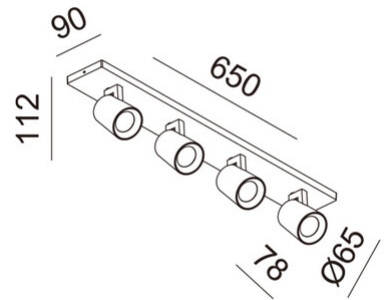

Modo

Moderner GU10-Aludruckguss-Spot in hochwertiger Oberfläche und minimaler Anschlussbox, Zierringe in schwarz und goldfarbig beiliegend

Artikelnummer	3451-80-101
Typ	Strahler
Designer	S.T. Fabas Luce
EAN	8019282556930
Zolltarif	94051190
Farbe	Schwarz
Material	Struktur aus Aluminiumdruckguss
IP	IP20
Isolierklasse	 CL1
Artikelmaße	950x90x112mm - 1.2kg
Verpackungsmaße	655x95x135mm - 1.6kg
	Bestückung 1
Bestückung	GU10 4x 10W Nicht inklusiv
	Elektrische Spezifikationen 1
Eingangsspannung	230V AC 50Hz