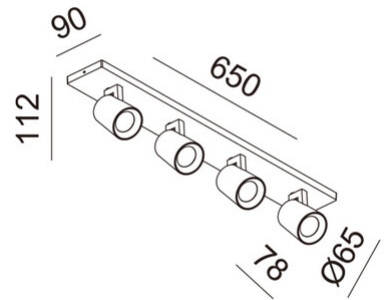

## Modo

Moderner GU10-Aludruckguss-Spot in hochwertiger Oberfläche und minimaler Anschlussbox, Zierringe in schwarz und goldfarbig beiliegend

<b>Artikelnummer</b>	<b>3451-80-101</b>
<b>Typ</b>	Strahler
<b>Designer</b>	S.T. Fabas Luce
<b>EAN</b>	8019282556930
<b>Zolltarif</b>	94051190
<b>Farbe</b>	Schwarz
<b>Material</b>	Struktur aus Aluminiumdruckguss
<b>IP</b>	IP20
<b>Isolierklasse</b>	 CL1
<b>Artikelmaße</b>	950x90x112mm - 1.2kg
<b>Verpackungsmaße</b>	655x95x135mm - 1.6kg
	<b>Bestückung 1</b>
<b>Bestückung</b>	GU10 4x 10W Nicht inklusiv
	<b>Elektrische Spezifikationen 1</b>
<b>Eingangsspannung</b>	230V AC 50Hz