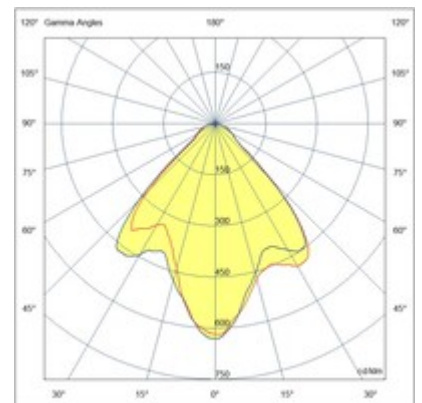

# Palmi

Artikelnummer	<b>3429-79-282</b>
Typ	Strahler
Designer	S.T. Fabas Luce
EAN	8019282572381
Zolltarif	94051190
Farbe	Anthrazit
Material	Aluminium
IP	IP20
IK	08
Isolierklasse	 CL1
Operating ambient temperature	+5°C + 35°C
Jahre Garantie	2
Artikelmaße	65x65x50mm - 0.25kg
Verpackungsmaße	90x90x70mm - 0.29kg
<b>Bestückung 1</b>	
Bestückung	LED Eingebaut
LED Merkmale	COB
Lumen der Lichtquelle	540 lm
Lumen des Artikels	512 lm
Farbtemperatur	CCT (2700K 3000K 4000K)
Minimaler CRI	>80
Energieklasse	
<b>Elektrische Spezifikationen 1</b>	
Eingangsspannung	220/240V AC 50/60Hz
Gesamtabsorbierte Leistung	6W
Treiber	Inklusiv

65X65

CE