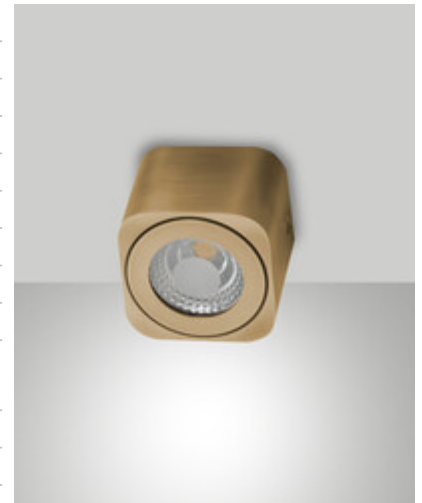

# Palmi

Artikelnummer	<b>3429-79-179</b>
Typ	Strahler
Designer	S.T. Fabas Luce
EAN	8019282572374
Zolltarif	94051190
Farbe	Bronze satiniert
Material	Aluminium
IP	IP20
IK	08
Isolierklasse	 CL1
Operating ambient temperature	+5°C + 35°C
Jahre Garantie	2
Artikelmaße	65x65x50mm - 0.25kg
Verpackungsmaße	90x90x70mm - 0.29kg
	<b>Bestückung 1</b>
Bestückung	LED Eingebaut
LED Merkmale	COB
Lumen der Lichtquelle	540 lm
Lumen des Artikels	512 lm
Farbtemperatur	CCT (2700K 3000K 4000K)
Minimaler CRI	>80
Energieklasse	
	<b>Elektrische Spezifikationen 1</b>
Eingangsspannung	220/240V AC 50/60Hz
Gesamtabsorbierte Leistung	6W
Treiber	Inklusiv

65X65

CE