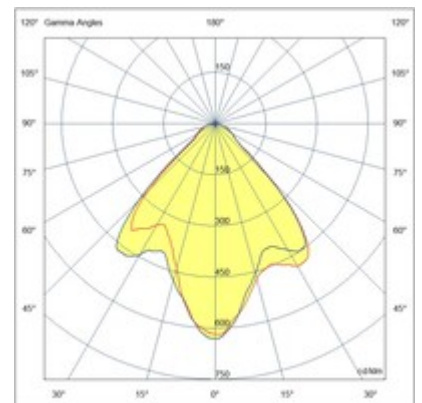

# Palmi

Artikelnummer	<b>3429-79-179</b>
Typ	Strahler
Designer	S.T. Fabas Luce
EAN	8019282572374
Zolltarif	94051190
Farbe	Bronze satiniert
Material	Aluminium
IP	IP20
IK	08
Isolierklasse	 CL1
Operating ambient temperature	+5°C + 35°C
Jahre Garantie	2
Artikelmaße	65x65x50mm - 0.25kg
Verpackungsmaße	90x90x70mm - 0.29kg
	<b>Bestückung 1</b>
Bestückung	LED Eingebaut
LED Merkmale	COB
Lumen der Lichtquelle	540 lm
Lumen des Artikels	512 lm
Farbtemperatur	CCT (2700K 3000K 4000K)
Minimaler CRI	>80
Energieklasse	
	<b>Elektrische Spezifikationen 1</b>
Eingangsspannung	220/240V AC 50/60Hz
Gesamtabsorbierte Leistung	6W
Treiber	Inklusiv

65X65

CE