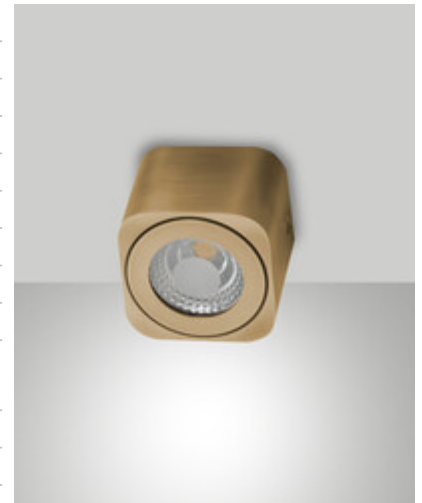

# Palmi

Artikelnummer	<b>3429-79-179</b>
Typ	Strahler
Designer	S.T. Fabas Luce
EAN	8019282572374
Zolltarif	94051190
Farbe	Bronze satiniert
Material	Aluminium
IP	IP20
IK	08
Isolierklasse	 CL1
Operating ambient temperature	+5°C + 35°C
Jahre Garantie	2
Artikelmaße	65x65x50mm - 0.25kg
Verpackungsmaße	90x90x70mm - 0.29kg
<b>Bestückung 1</b>	
Bestückung	LED Eingebaut
LED Merkmale	COB
Lumen der Lichtquelle	540 lm
Lumen des Artikels	512 lm
Farbtemperatur	CCT (2700K 3000K 4000K)
Minimaler CRI	>80
Energieklasse	
<b>Elektrische Spezifikationen 1</b>	
Eingangsspannung	220/240V AC 50/60Hz
Gesamtabsorbierte Leistung	6W
Treiber	Inklusiv

65X65

CE