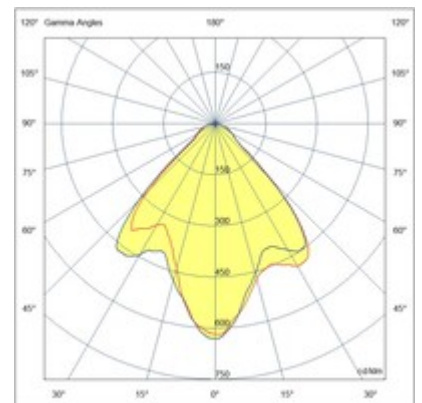

# Palmi

Artikelnummer	<b>3429-79-179</b>
Typ	Strahler
Designer	S.T. Fabas Luce
EAN	8019282572374
Zolltarif	94051190
Farbe	Bronze satiniert
Material	Aluminium
IP	IP20
IK	08
Isolierklasse	 CL1
Operating ambient temperature	+5°C + 35°C
Jahre Garantie	2
Artikelmaße	65x65x50mm - 0.25kg
Verpackungsmaße	90x90x70mm - 0.29kg
<b>Bestückung 1</b>	
Bestückung	LED Eingebaut
LED Merkmale	COB
Lumen der Lichtquelle	540 lm
Lumen des Artikels	512 lm
Farbtemperatur	CCT (2700K 3000K 4000K)
Minimaler CRI	>80
Energieklasse	
<b>Elektrische Spezifikationen 1</b>	
Eingangsspannung	220/240V AC 50/60Hz
Gesamtabsorbierte Leistung	6W
Treiber	Inklusiv

65X65

CE