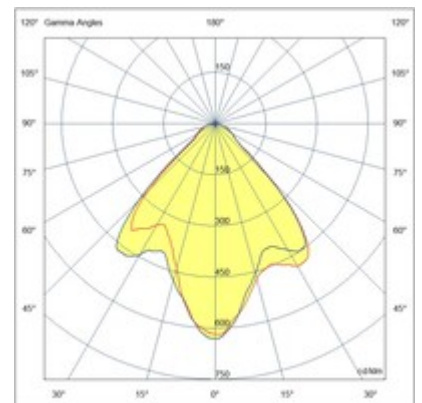

Palmi

Artikelnummer	3429-79-119
Typ	Strahler
Designer	S.T. Fabas Luce
EAN	8019282572367
Zolltarif	94051190
Farbe	Messing satiniert
Material	Aluminium
IP	IP20
IK	08
Isolierklasse	 CL1
Operating ambient temperature	+5°C + 35°C
Jahre Garantie	2
Artikelmaße	65x65x50mm - 0.25kg
Verpackungsmaße	90x90x70mm - 0.29kg
	Bestückung 1
Bestückung	LED Eingebaut
LED Merkmale	COB
Lumen der Lichtquelle	540 lm
Lumen des Artikels	512 lm
Farbtemperatur	CCT (2700K 3000K 4000K)
Minimaler CRI	>80
Energieklasse	
	Elektrische Spezifikationen 1
Eingangsspannung	220/240V AC 50/60Hz
Gesamtabsorbierte Leistung	6W
Treiber	Inklusiv

65X65

CE