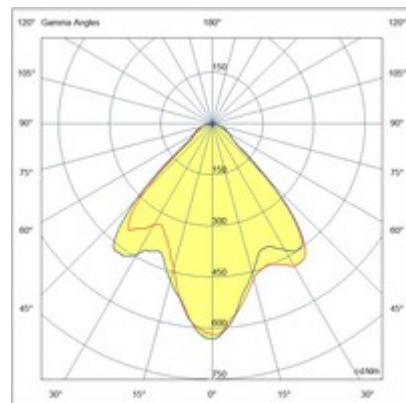

# Palmi

Artikelnummer	3429-79-115
Typ	Strahler
Designer	S.T. Fabas Luce
EAN	8019282572350
Zolltarif	94051190
Farbe	Gunmetal-Grau
Material	Aluminium
IP	IP20
IK	08
Isolierklasse	 CL1
Operating ambient temperature	+5°C + 35°C
Jahre Garantie	2
Artikelmaße	65x65x50mm - 0.25kg
Verpackungsmaße	90x90x70mm - 0.29kg
<b>Bestückung 1</b>	
Bestückung	LED Eingebaut
LED Merkmale	COB
Lumen der Lichtquelle	540 lm
Lumen des Artikels	512 lm
Farbtemperatur	CCT (2700K 3000K 4000K)
Minimaler CRI	>80
Energieklasse	
<b>Elektrische Spezifikationen 1</b>	
Eingangsspannung	220/240V AC 50/60Hz
Gesamtabsorbierte Leistung	6W
Treiber	Inklusiv

65X65

CE