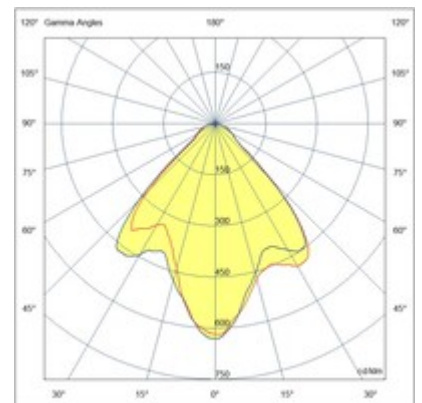

Palmi

Artikelnummer	3429-79-115
Typ	Strahler
Designer	S.T. Fabas Luce
EAN	8019282572350
Zolltarif	94051190
Farbe	Gunmetal-Grau
Material	Aluminium
IP	IP20
IK	08
Isolierklasse	 CL1
Operating ambient temperature	+5°C + 35°C
Jahre Garantie	2
Artikelmaße	65x65x50mm - 0.25kg
Verpackungsmaße	90x90x70mm - 0.29kg
	Bestückung 1
Bestückung	LED Eingebaut
LED Merkmale	COB
Lumen der Lichtquelle	540 lm
Lumen des Artikels	512 lm
Farbtemperatur	CCT (2700K 3000K 4000K)
Minimaler CRI	>80
Energieklasse	
	Elektrische Spezifikationen 1
Eingangsspannung	220/240V AC 50/60Hz
Gesamtabsorbierte Leistung	6W
Treiber	Inklusiv

65X65

CE