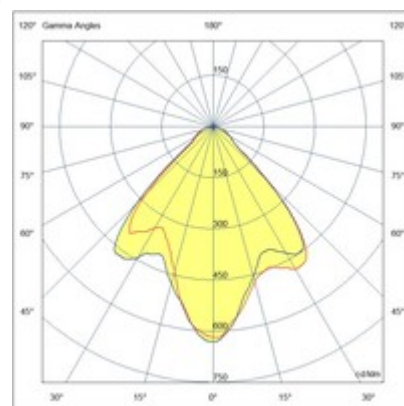

Palmi

Artikelnummer	3429-79-102
Typ	Strahler
Designer	S.T. Fabas Luce
EAN	8019282572343
Zolltarif	94051190
Farbe	Weiß
Material	Aluminium
IP	IP20
IK	08
Isolierklasse	 CL1
Operating ambient temperature	+5°C + 35°C
Jahre Garantie	2
Artikelmaße	65x65x50mm - 0.25kg
Verpackungsmaße	90x90x70mm - 0.29kg
Bestückung 1	
Bestückung	LED Eingebaut
LED Merkmale	COB
Lumen der Lichtquelle	540 lm
Lumen des Artikels	512 lm
Farbtemperatur	CCT (2700K 3000K 4000K)
Minimaler CRI	>80
Energieklasse	
Elektrische Spezifikationen 1	
Eingangsspannung	220/240V AC 50/60Hz
Gesamtabsorbierte Leistung	6W
Treiber	Inklusiv

65X65

CE