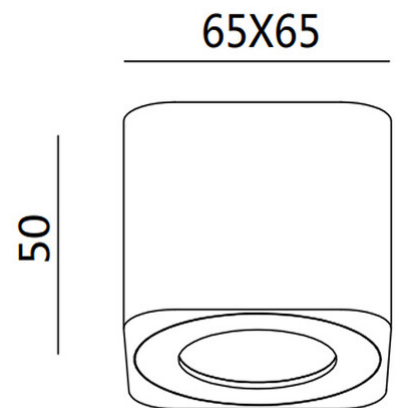

# Palmi

Artikelnummer	<b>3429-79-102</b>
Typ	Strahler
Designer	S.T. Fabas Luce
EAN	8019282572343
Zolltarif	94051190
Farbe	Weiß
Material	Aluminium
IP	IP20
IK	08
Isolierklasse	 CL1
Operating ambient temperature	+5°C + 35°C
Jahre Garantie	2
Artikelmaße	65x65x50mm - 0.25kg
Verpackungsmaße	90x90x70mm - 0.29kg
<b>Bestückung 1</b>	
Bestückung	LED Eingebaut
LED Merkmale	COB
Lumen der Lichtquelle	540 lm
Lumen des Artikels	512 lm
Farbtemperatur	CCT (2700K 3000K 4000K)
Minimaler CRI	>80
Energieklasse	
<b>Elektrische Spezifikationen 1</b>	
Eingangsspannung	220/240V AC 50/60Hz
Gesamtabsorbierte Leistung	6W
Treiber	Inklusiv