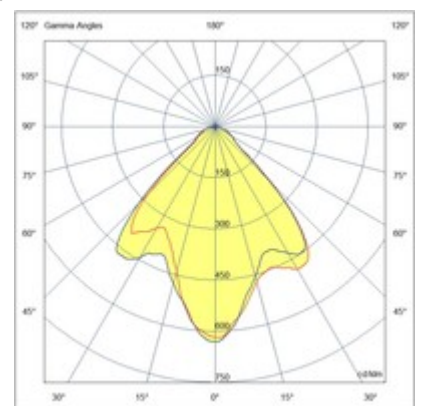

Palmi

Minimalistisches LED Aufbau-Downlight, starre Linse mit 120° Ausstrahlungswinkel in kubischer Form

Artikelnummer	3429-71-282
Typ	Strahler
Designer	S.T. Fabas Luce
EAN	8019282112310
Zolltarif	94051190
Farbe	Anthrazit
Material	Aluminium
IP	IP20
IK	08
Isolierklasse	
Operating ambient temperature	+5°C + 35°C
Jahre Garantie	2
Artikelmaße	65x65x50mm - 0.25kg
Verpackungsmaße	90x90x70mm - 0.29kg
	Bestückung 1
Bestückung	LED Eingebaut
LED Merkmale	COB
Lumen der Lichtquelle	540 lm
Lumen des Artikels	512 lm
Farbtemperatur	warmweiss 3000K
Minimaler CRI	>80
Energieklasse	
	Elektrische Spezifikationen 1
Eingangsspannung	230V AC 50Hz
Gesamtabsorbierte Leistung	6W
Treiber	Inklusiv

65X65

CE