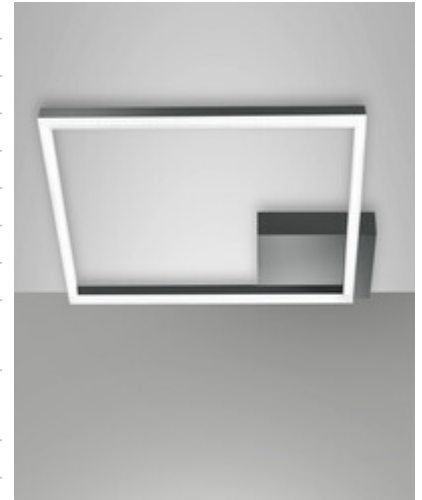

Bard

Stilvolle LED Rahmenleuchte mit zurückhaltender moderner Präsenz, dimmbar

Artikelnummer	3394-61-282
Typ	Deckenleuchte
Designer	S.T. Fabas Luce
EAN	8019282507260
Zolltarif	94051190
Farbe	Anthrazit
Material	Metall- und Methacrylat
IP	IP20
Isolierklasse	
Smartluce	 Kompatibel
Artikelmaße	450x450x65mm - 1.3kg
Verpackungsmaße	510x510x100mm - 1.8kg
	Bestückung 1
Bestückung	LED Eingebaut
Lumen des Artikels	3880 lm
Farbtemperatur	warmweiss 3000K
Energieklasse	
	Elektrische Spezifikationen 1
Eingangsspannung	230V AC 50Hz
Gesamtabsorbierte Leistung	39W
Steuerungssystem	Dimmbar (über Phasenan- und abschnittdimmer)