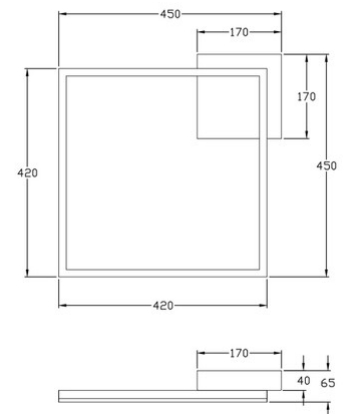

Bard

Stilvolle LED Rahmenleuchte mit zurückhaltender moderner Präsenz, dimmbar

Artikelnummer	3394-61-282
Typ	Deckenleuchte
Designer	S.T. Fabas Luce
EAN	8019282507260
Zolltarif	94051190
Farbe	Anthrazit
Material	Metall- und Methacrylat
IP	IP20
Isolierklasse	
Smartluce	 Kompatibel
Artikelmaße	450x450x65mm - 1.3kg
Verpackungsmaße	510x510x100mm - 1.8kg
	Bestückung 1
Bestückung	LED Eingebaut
Lumen des Artikels	3880 lm
Farbtemperatur	warmweiss 3000K
Energieklasse	
	Elektrische Spezifikationen 1
Eingangsspannung	230V AC 50Hz
Gesamtabsorbierte Leistung	39W
Steuerungssystem	Dimmbar (über Phasenan- und abschnittdimmer)