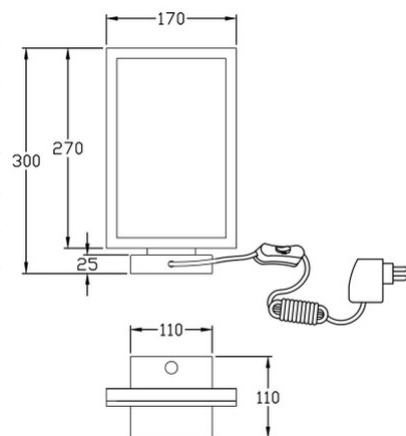

## Bard

Stilvolle LED Rahmen-Tischleuchte mit zurückhaltender moderner Präsenz in edlem Mattgold-Finish, Tastdimmer

<b>Artikelnummer</b>	<b>3394-30-282</b>
<b>Typ</b>	Tischleuchte
<b>Designer</b>	S.T. Fabas Luce
<b>EAN</b>	8019282512967
<b>Zolltarif</b>	94052190
<b>Farbe</b>	Anthrazit
<b>Material</b>	Metall- und Methacrylat
<b>IP</b>	IP20
<b>Isolierklasse</b>	 CL2
<b>Artikelmaße</b>	170x110x300mm - 0.9kg
<b>Verpackungsmaße</b>	240x160x360mm - 1.1kg
	<b>Bestückung 1</b>
<b>Bestückung</b>	LED Eingebaut
<b>Einschalten</b>	Tastdimmer
<b>Lumen der Lichtquelle</b>	1720 lm
<b>Farbtemperatur</b>	warmweiss 3000K
<b>Energieklasse</b>	
	<b>Elektrische Spezifikationen 1</b>
<b>Eingangsspannung</b>	230V AC 50Hz
<b>Gesamtabsorbierte Leistung</b>	15W