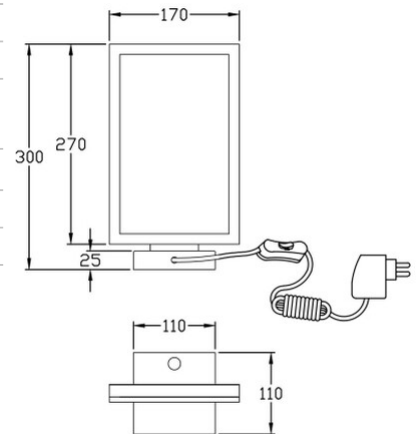

Bard

Stilvolle LED Rahmen-Tischleuchte mit zurückhaltender moderner Präsenz, Tastdimmer

Artikelnummer	3394-30-101
Typ	Tischleuchte
Designer	S.T. Fabas Luce
EAN	8019282545651
Zolltarif	94052190
Farbe	Schwarz
Material	Metall- und Methacrylat
IP	IP20
Isolierklasse	 CL2
Artikelmaße	170x110x300mm - 0.9kg
Verpackungsmaße	240x160x360mm - 1.1kg
	Bestückung 1
Bestückung	LED Eingebaut
Einschalten	Tastdimmer
Lumen der Lichtquelle	1720 lm
Farbtemperatur	warmweiss 3000K
Energieklasse	
	Elektrische Spezifikationen 1
Eingangsspannung	230V AC 50Hz
Gesamtabsorbierte Leistung	15W