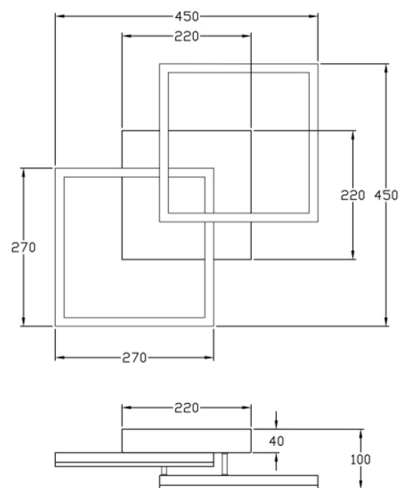

Bard

Stilvolle LED Rahmenleuchte mit zurückhaltender moderner Präsenz, dimmbar

Artikelnummer	3394-22-282
Typ	Wandleuchte
Designer	S.T. Fabas Luce
EAN	8019282507253
Zolltarif	94051190
Farbe	Anthrazit
Material	Metall- und Methacrylat
IP	IP20
IK	05
Isolierklasse	
Smartluce	 Kompatibel
Artikelmaße	450x450x100mm - 1.55kg
Verpackungsmaße	510x500x130mm - 2.07kg
	Bestückung 1
Bestückung	LED Eingebaut
Lumen des Artikels	3880 lm
Farbtemperatur	warmweiss 3000K
Energieklasse	
	Elektrische Spezifikationen 1
Eingangsspannung	230 Vac 50Hz
Gesamtabsorbierte Leistung	39W
Steuerungssystem	Dimmbar (über Phasenan- und abschnittdimmer)