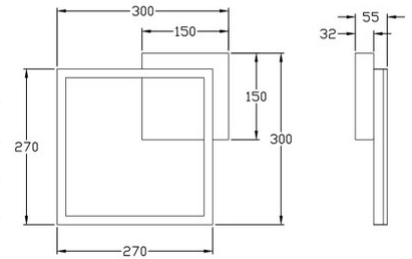

Bard

Stilvolle LED Rahmenleuchte mit zurückhaltender moderner Präsenz, dimmbar, incl. Smart Luce Sprachsteuerung

Artikelnummer	3394-21-102-01
Typ	Deckenleuchte
Designer	S.T. Fabas Luce
EAN	8019282514039
Zolltarif	94051190
Farbe	Weiß
Material	Metall- und Methacrylat
IP	IP20
IK	05
Isolierklasse	 CL1
Smartluce	 Integriert
Artikelmaße	300x300x55mm - 0.9kg
Verpackungsmaße	350x350x80mm - 1.1kg
	Bestückung 1
Bestückung	LED Eingebaut
Lumen der Lichtquelle	2160 lm
Farbtemperatur	warmweiss 3000K
Energieklasse	
	Elektrische Spezifikationen 1
Eingangsspannung	230V AC 50Hz
Gesamtabsorbierte Leistung	22W
Steuerungssystem	Dimmbar (über Phasenan- und abschnittdimmer)