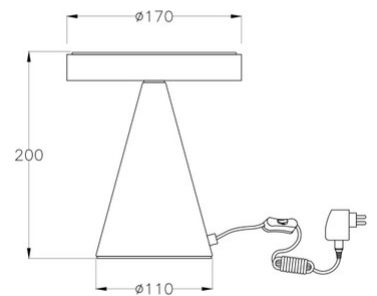

Neutra

Elegante, stylische LED Tischleuchte in markanter Optik mit homogener Lichtverteilung und 3fach Touchdimmer im Kegelfuss

Artikelnummer	3386-34-102
Typ	Tischleuchte
Designer	Variaforma
EAN	8019282094647
Zolltarif	94052190
Farbe	Weiß
Material	Metall- und Methacrylat
IP	IP20
Isolierklasse	 CL2
Artikelmaße	200mm Ø170mm - 1.15kg
Verpackungsmaße	200x200x220mm - 1.2kg
	Bestückung 1
Bestückung	LED Eingebaut
Einschalten	Touchdimmer
Lumen der Lichtquelle	750 lm
Farbtemperatur	warmweiss 3000K
Energieklasse	
	Elektrische Spezifikationen 1
Eingangsspannung	230V AC 50Hz
Gesamtabsorbierte Leistung	8W