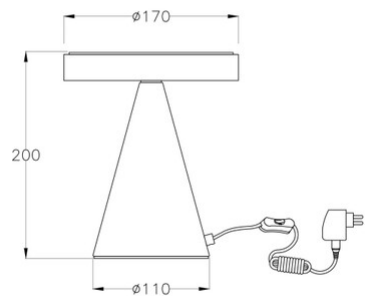

Neutra

Elegante, stylische LED Tischleuchte in markanter Optik mit homogener Lichtverteilung und 3fach Touchdimmer im Kegelfuss

Artikelnummer	3386-34-102
Typ	Tischleuchte
Designer	Variaforma
EAN	8019282094647
Zolltarif	94052190
Farbe	Weiß
Material	Metall- und Methacrylat
IP	IP20
Isolierklasse	 CL2
Artikelmaße	200mm Ø170mm - 1.15kg
Verpackungsmaße	200x200x220mm - 1.2kg
	Bestückung 1
Bestückung	LED Eingebaut
Einschalten	Touchdimmer
Lumen der Lichtquelle	750 lm
Farbtemperatur	warmweiss 3000K
Energieklasse	
	Elektrische Spezifikationen 1
Eingangsspannung	230V AC 50Hz
Gesamtabsorbierte Leistung	8W