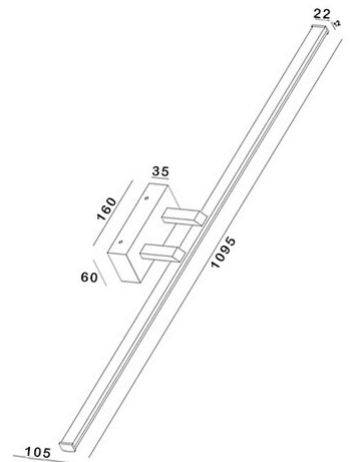

Nala

Elegante und dezente LED Spiegel- und Bilderleuchte, IP44

Artikelnummer	3361-29-101
Typ	Wandleuchte
Designer	S.T. Fabas Luce
EAN	8019282539346
Zolltarif	94051190
Farbe	Schwarz
Material	Metall- und Methacrylat
IP	IP44
Isolierklasse	
Artikelmaße	1095x105x60mm - 0.7kg
Verpackungsmaße	115x1130x70mm - 1kg
	Bestückung 1
Bestückung	LED Eingebaut
Lumen des Artikels	2460 lm
Farbtemperatur	warmweiss 3000K
Energieklasse	
	Elektrische Spezifikationen 1
Eingangsspannung	230V AC 50Hz
Gesamtabsorbierte Leistung	20W