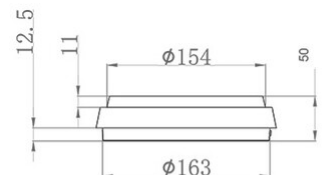

Olly

LED-Deckenleuchte, besonders schlank, mit einer Höhe von nur 50 mm. Aluminiumstruktur. Dank ihrer quadratischen Form und dem integrierten opalen Diffusor bietet diese Leuchte eine gleichmäßige, blendfreie Beleuchtung. Ideal für Balkone und Terrassen. Erhältlich in drei Größen und zwei Farben

| | |
|--------------------------------------|---|
| Artikelnummer | 3315-69-101 |
| Typ | Deckenleuchte |
| Designer | S.T. Fabas Luce |
| EAN | 8019282094487 |
| Zolltarif | 94051140 |
| Farbe | Schwarz |
| Material | Aluminium und Polycarbonat |
| IP | IP54 |
| IK | 10 |
| Isolierklasse |  |
| Operating ambient temperature | -10°C + 35°C |
| Jahre Garantie | 3 |
| Artikelmaße | 50mm Ø180mm - 0.5kg |
| Verpackungsmaße | 185x185x60mm - 0.6kg |
| | Bestückung 1 |
| Bestückung | LED Inklusiv |
| LED Merkmale | SMD |
| Lumen der Lichtquelle | 1050 lm |
| Lumen des Artikels | 867 lm |
| Farbtemperatur | warmweiss 3000K |
| Minimaler CRI | >80 |
| Energieklasse |  |
| | Elektrische Spezifikationen 1 |
| Eingangsspannung | 220/240V AC 50/60Hz |
| Gesamtabsorbierte Leistung | 10W |
| Treiber | Inklusiv |