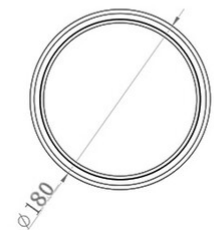

Olly

LED-Deckenleuchte, besonders schlank, mit einer Höhe von nur 50 mm. Aluminiumstruktur. Dank ihrer quadratischen Form und dem integrierten opalen Diffusor bietet diese Leuchte eine gleichmäßige, blendfreie Beleuchtung. Ideal für Balkone und Terrassen. Erhältlich in drei Größen und zwei Farben

| | |
|--------------------------------------|---|
| Artikelnummer | 3315-69-101 |
| Typ | Deckenleuchte |
| Designer | S.T. Fabas Luce |
| EAN | 8019282094487 |
| Zolltarif | 94051140 |
| Farbe | Schwarz |
| Material | Aluminium und Polycarbonat |
| IP | IP54 |
| IK | 10 |
| Isolierklasse |  |
| Operating ambient temperature | -10°C + 35°C |
| Jahre Garantie | 3 |
| Artikelmaße | 50mm Ø180mm - 0.5kg |
| Verpackungsmaße | 185x185x60mm - 0.6kg |
| | Bestückung 1 |
| Bestückung | LED Inklusiv |
| LED Merkmale | SMD |
| Lumen der Lichtquelle | 1050 lm |
| Lumen des Artikels | 867 lm |
| Farbtemperatur | warmweiss 3000K |
| Minimaler CRI | >80 |
| Energieklasse |  |
| | Elektrische Spezifikationen 1 |
| Eingangsspannung | 220/240V AC 50/60Hz |
| Gesamtabsorbierte Leistung | 10W |
| Treiber | Inklusiv |