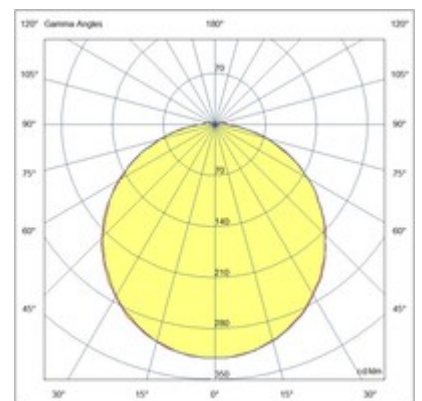

Olly

LED-Deckenleuchte, besonders schlank, mit einer Höhe von nur 50 mm. Aluminiumstruktur. Dank ihrer quadratischen Form und dem integrierten opalen Diffusor bietet diese Leuchte eine gleichmäßige, blendfreie Beleuchtung. Ideal für Balkone und Terrassen. Erhältlich in drei Größen und zwei Farben

| | |
|--------------------------------------|---|
| Artikelnummer | 3315-69-101 |
| Typ | Deckenleuchte |
| Designer | S.T. Fabas Luce |
| EAN | 8019282094487 |
| Zolltarif | 94051140 |
| Farbe | Schwarz |
| Material | Aluminium und Polycarbonat |
| IP | IP54 |
| IK | 10 |
| Isolierklasse |  |
| Operating ambient temperature | -10°C + 35°C |
| Jahre Garantie | 3 |
| Artikelmaße | 50mm Ø180mm - 0.5kg |
| Verpackungsmaße | 185x185x60mm - 0.6kg |
| | Bestückung 1 |
| Bestückung | LED Inklusiv |
| LED Merkmale | SMD |
| Lumen der Lichtquelle | 1050 lm |
| Lumen des Artikels | 867 lm |
| Farbtemperatur | warmweiss 3000K |
| Minimaler CRI | >80 |
| Energieklasse |  |
| | Elektrische Spezifikationen 1 |
| Eingangsspannung | 220/240V AC 50/60Hz |
| Gesamtabsorbierte Leistung | 10W |
| Treiber | Inklusiv |