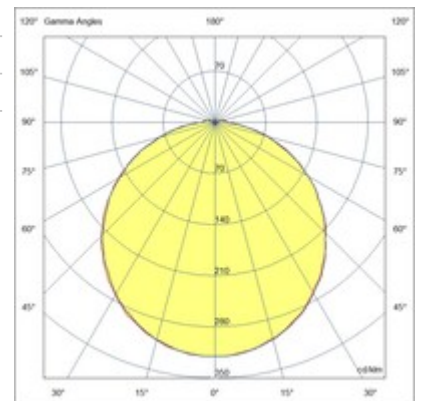

Desdy

LED-Deckenleuchte, besonders schlank, mit einer Höhe von nur 50 mm. Aluminiumstruktur. Dank ihrer quadratischen Form und dem integrierten opalen Diffusor bietet diese Leuchte eine gleichmäßige, blendfreie Beleuchtung. Ideal für Balkone und Terrassen. Erhältlich in drei Größen und zwei Farben

Artikelnummer	3314-69-102
Typ	Deckenleuchte
Designer	S.T. Fabas Luce
EAN	8019282076780
Zolltarif	94051140
Farbe	Weiß
Material	Metall- und Polycarbonatstruktur
IP	IP54
IK	10
Isolierklasse	 CL2
Operating ambient temperature	-10°C +35°C
Jahre Garantie	3
Artikelmaße	180x180x50mm - 0,6kg
Verpackungsmaße	185x185x60mm - 0.7kg
	Bestückung 1
Bestückung	LED Eingebaut
LED Merkmale	SMD
Lumen der Lichtquelle	1050 lm
Lumen des Artikels	867 lm
Farbtemperatur	warmweiss 3000K
Diffusor	Diffuse strahlend
Minimaler CRI	>80
Energieklasse	 F
	Elektrische Spezifikationen 1
Eingangsspannung	220/240V AC 50/60Hz
Gesamtabsorbierte Leistung	10W
Treiber	Inklusiv
Leistungsfaktor	>0,9
Steuerungssystem	On/Off