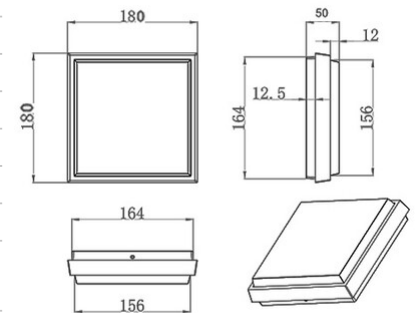

Desdy

LED-Deckenleuchte, besonders schlank, mit einer Höhe von nur 50 mm. Aluminiumstruktur. Dank ihrer quadratischen Form und dem integrierten opalen Diffusor bietet diese Leuchte eine gleichmäßige, blendfreie Beleuchtung. Ideal für Balkone und Terrassen. Erhältlich in drei Größen und zwei Farben

Artikelnummer	3314-69-102
Typ	Deckenleuchte
Designer	S.T. Fabas Luce
EAN	8019282076780
Zolltarif	94051140
Farbe	Weiß
Material	Metall- und Polycarbonatstruktur
IP	IP54
IK	10
Isolierklasse	 CL2
Operating ambient temperature	-10°C +35°C
Jahre Garantie	3
Artikelmaße	180x180x50mm - 0,6kg
Verpackungsmaße	185x185x60mm - 0.7kg
	Bestückung 1
Bestückung	LED Eingebaut
LED Merkmale	SMD
Lumen der Lichtquelle	1050 lm
Lumen des Artikels	867 lm
Farbtemperatur	warmweiss 3000K
Diffusor	Diffuse strahlend
Minimaler CRI	>80
Energieklasse	 F
	Elektrische Spezifikationen 1
Eingangsspannung	220/240V AC 50/60Hz
Gesamtabsorbierte Leistung	10W
Treiber	Inklusiv
Leistungsfaktor	>0,9
Steuerungssystem	On/Off