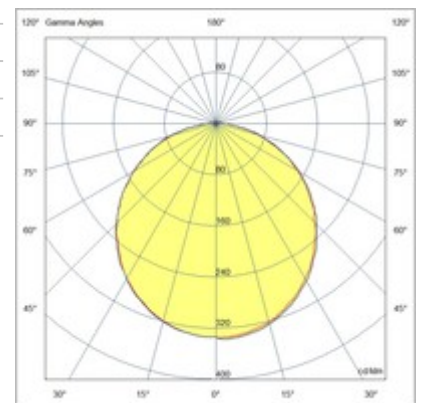

Oban LED

LED-Außen-Deckenleuchte, vollständig aus opalem Polycarbonat gefertigt. Quadratische Form. Ideal zur Beleuchtung von Veranden, Terrassen, Balkonen oder anderen Außenbereichen. In zwei Größen erhältlich.

Artikelnummer	3205-62-102
Typ	Deckenleuchte
Designer	S.T. Fabas Luce
EAN	8019282062004
Zolltarif	94051140
Farbe	Weiß
Material	Polycarbonat
IP	IP65
IK	10
Isolierklasse	
Operating ambient temperature	-20°C +35°C
Jahre Garantie	5
Made In	Italy
Artikelmaße	240x240x95mm - 0,9kg
Verpackungsmaße	250x250x100mm - 1kg
	Bestückung 1
Bestückung	LED Eingebaut
LED Merkmale	SMD
Lumen der Lichtquelle	1900 lm
Lumen des Artikels	1060 lm
Farbtemperatur	naturweiss 4000 K
Typischer CRI	85
Energieklasse	
	Elektrische Spezifikationen 1
Eingangsspannung	220/240V AC 50/60Hz
Gesamtabsorbierte Leistung	15W
Treiber	Inklusiv