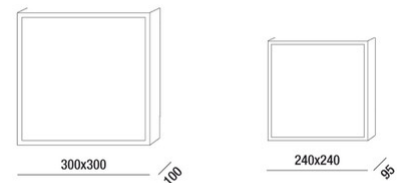

Oban LED

LED-Außen-Deckenleuchte, vollständig aus opalem Polycarbonat gefertigt. Quadratische Form. Ideal zur Beleuchtung von Veranden, Terrassen, Balkonen oder anderen Außenbereichen. In zwei Größen erhältlich.

Artikelnummer	3205-62-102
Typ	Deckenleuchte
Designer	S.T. Fabas Luce
EAN	8019282062004
Zolltarif	94051140
Farbe	Weiß
Material	Polycarbonat
IP	IP65
IK	10
Isolierklasse	
Operating ambient temperature	-20°C +35°C
Jahre Garantie	5
Made In	Italy
Artikelmaße	240x240x95mm - 0,9kg
Verpackungsmaße	250x250x100mm - 1kg
	Bestückung 1
Bestückung	LED Eingebaut
LED Merkmale	SMD
Lumen der Lichtquelle	1900 lm
Lumen des Artikels	1060 lm
Farbtemperatur	naturweiss 4000 K
Typischer CRI	85
Energieklasse	
	Elektrische Spezifikationen 1
Eingangsspannung	220/240V AC 50/60Hz
Gesamtabsorbierte Leistung	15W
Treiber	Inklusiv