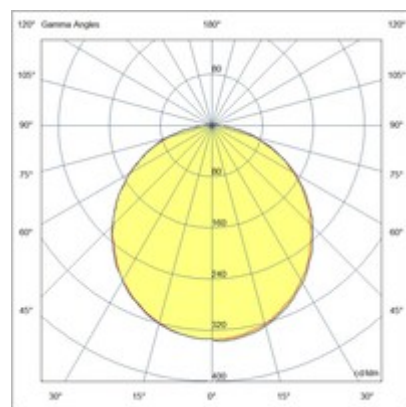

Oban LED

LED-Außen-Deckenleuchte, vollständig aus opalem Polycarbonat gefertigt. Quadratische Form. Ideal zur Beleuchtung von Veranden, Terrassen, Balkonen oder anderen Außenbereichen. In zwei Größen erhältlich.

Artikelnummer	3205-61-102
Typ	Deckenleuchte
Designer	S.T. Fabas Luce
EAN	8019282060536
Zolltarif	94051140
Farbe	Weiß
Material	Polycarbonat
IP	IP65
IK	10
Isolierklasse	
Operating ambient temperature	-20°C +35°C
Jahre Garantie	5
Made In	Italy
Artikelmaße	240x240x95mm - 0,9kg
Verpackungsmaße	250x250x100mm - 1kg
Bestückung	Bestückung 1 LED Eingebaut
LED Merkmale	SMD
Lumen der Lichtquelle	1750 lm
Lumen des Artikels	975 lm
Farbtemperatur	warmweiss 3000K
Typischer CRI	85
Energieklasse	
	Elektrische Spezifikationen 1
Eingangsspannung	220/240V AC 50/60Hz
Gesamtabsorbierte Leistung	15W
Treiber	Inklusiv