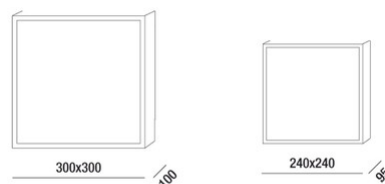

Oban LED

LED-Außen-Deckenleuchte, vollständig aus opalem Polycarbonat gefertigt. Quadratische Form. Ideal zur Beleuchtung von Veranden, Terrassen, Balkonen oder anderen Außenbereichen. In zwei Größen erhältlich.

Artikelnummer	3205-61-102
Typ	Deckenleuchte
Designer	S.T. Fabas Luce
EAN	8019282060536
Zolltarif	94051140
Farbe	Weiß
Material	Polycarbonat
IP	IP65
IK	10
Isolierklasse	
Operating ambient temperature	-20°C +35°C
Jahre Garantie	5
Made In	Italy
Artikelmaße	240x240x95mm - 0,9kg
Verpackungsmaße	250x250x100mm - 1kg
Bestückung	Bestückung 1 LED Eingebaut
LED Merkmale	SMD
Lumen der Lichtquelle	1750 lm
Lumen des Artikels	975 lm
Farbtemperatur	warmweiss 3000K
Typischer CRI	85
Energieklasse	
	Elektrische Spezifikationen 1
Eingangsspannung	220/240V AC 50/60Hz
Gesamtabsorbierte Leistung	15W
Treiber	Inklusiv