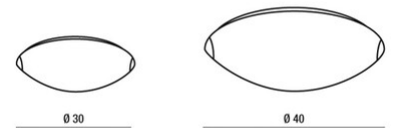

Fox

LED Satinierte Glasleuchte *OSRAM LEDs, Platine austauschbar - *

Artikelnummer	3122-61-102
Typ	Deckenleuchte
Designer	S.T. Fabas Luce
EAN	8019282049890
Zolltarif	94051050
Farbe	Weiß
Material	Metall und Glas
IP	IP20
Isolierklasse	
Operating ambient temperature	-20°C +50°C
Made In	Italy
Artikelmaße	95mm Ø300mm - 1,17kg
Verpackungsmaße	335x320x115mm - 1.44kg
	Bestückung 1
Bestückung	Eingebaut
LED Merkmale	SMD
LED Anzahl	30
Lumen der Lichtquelle	1200 lm
Farbtemperatur	warmweiss 3000K
Diffusor	Diffuse strahlend
Typischer CRI	85
Lichtstromerhaltung	> 70.000
	Elektrische Spezifikationen 1
Eingangsspannung	220/240V AC 50/60Hz
Gesamtabsorbierte Leistung	13W
Treiber	Inklusiv