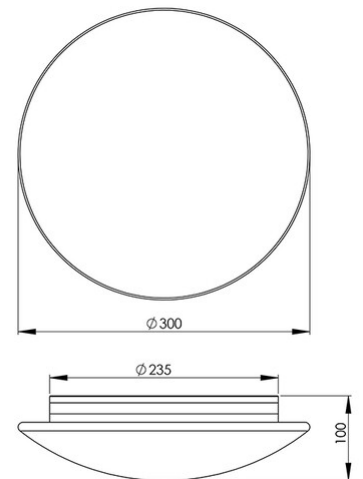

## Pandora E27 IP44

Klassische und elegante Deckenleuchte mit E27-Lampenfassung IP44. Die Basisstruktur besteht aus weiß lackiertem Metall. Der Diffusor besteht aus opalem, geblasenem Glas mit Bajonettbefestigung. Ideal für Badezimmer und Fitnessräume. Leuchtmittel nicht im Lieferumfang enthalten

<b>Artikelnummer</b>	<b>2650-61-102</b>
<b>Typ</b>	Deckenleuchte
<b>Designer</b>	S.T. Fabas Luce
<b>EAN</b>	8019282013372
<b>Zolltarif</b>	94051950
<b>Farbe</b>	Weiß
<b>Material</b>	Metall und geblasenes Glas
<b>IP</b>	IP44
<b>IK</b>	03
<b>Isolierklasse</b>	 CL2
<b>Smartluce</b>	 Kompatibel
<b>Operating ambient temperature</b>	-10°C + 45°C
<b>Jahre Garantie</b>	3
<b>Artikelmaße</b>	100mm Ø300mm - 1.39kg
<b>Verpackungsmaße</b>	360x360x140mm - 1.9kg
	<b>Bestückung 1</b>
<b>Bestückung</b>	E27 1x 60W Nicht inklusiv
	<b>Elektrische Spezifikationen 1</b>
<b>Eingangsspannung</b>	Max 250V AC