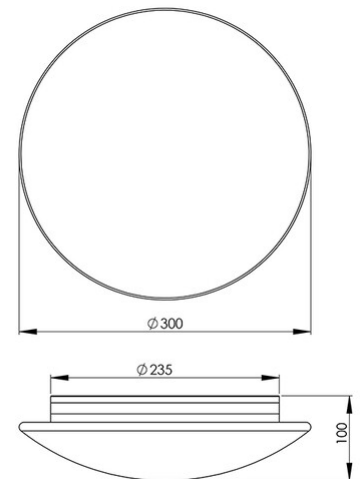

## Pandora E27 IP44

Klassische und elegante Deckenleuchte mit E27-Lampenfassung IP44. Die Basisstruktur besteht aus weiß lackiertem Metall. Der Diffusor besteht aus opalem, geblasenem Glas mit Bajonettbefestigung. Ideal für Badezimmer und Fitnessräume. Leuchtmittel nicht im Lieferumfang enthalten

<b>Artikelnummer</b>	<b>2650-61-102</b>
<b>Typ</b>	Deckenleuchte
<b>Designer</b>	S.T. Fabas Luce
<b>EAN</b>	8019282013372
<b>Zolltarif</b>	94051950
<b>Farbe</b>	Weiß
<b>Material</b>	Metall und geblasenes Glas
<b>IP</b>	IP44
<b>IK</b>	03
<b>Isolierklasse</b>	 CL2
<b>Smartluce</b>	 Kompatibel
<b>Operating ambient temperature</b>	-10°C + 45°C
<b>Jahre Garantie</b>	3
<b>Artikelmaße</b>	100mm Ø300mm - 1.39kg
<b>Verpackungsmaße</b>	360x360x140mm - 1.9kg
	<b>Bestückung 1</b>
<b>Bestückung</b>	E27 1x 60W Nicht inklusiv
	<b>Elektrische Spezifikationen 1</b>
<b>Eingangsspannung</b>	Max 250V AC