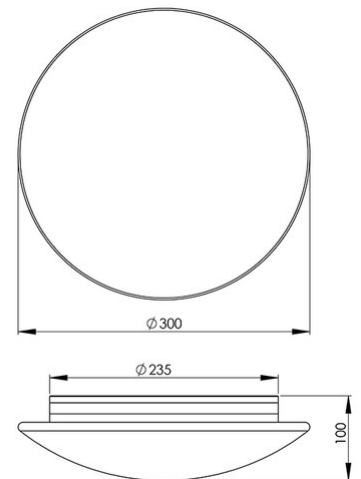

## Pandora E27 IP44

Klassische und elegante Deckenleuchte mit E27-Lampenfassung IP44. Die Basisstruktur besteht aus weiß lackiertem Metall. Der Diffusor besteht aus opalem, geblasenem Glas mit Bajonettbefestigung. Ideal für Badezimmer und Fitnessräume. Leuchtmittel nicht im Lieferumfang enthalten

<b>Artikelnummer</b>	<b>2650-61-102</b>
<b>Typ</b>	Deckenleuchte
<b>Designer</b>	S.T. Fabas Luce
<b>EAN</b>	8019282013372
<b>Zolltarif</b>	94051950
<b>Farbe</b>	Weiß
<b>Material</b>	Metall und geblasenes Glas
<b>IP</b>	IP44
<b>IK</b>	03
<b>Isolierklasse</b>	 CL2
<b>Smartluce</b>	 Kompatibel
<b>Operating ambient temperature</b>	-10°C + 45°C
<b>Jahre Garantie</b>	3
<b>Artikelmaße</b>	60mm Ø300mm - 1.39kg
<b>Verpackungsmaße</b>	360x360x140mm - 1.9kg
	<b>Bestückung 1</b>
<b>Bestückung</b>	E27 1x 60W Nicht inklusiv
	<b>Elektrische Spezifikationen 1</b>
<b>Eingangsspannung</b>	Max 250V AC