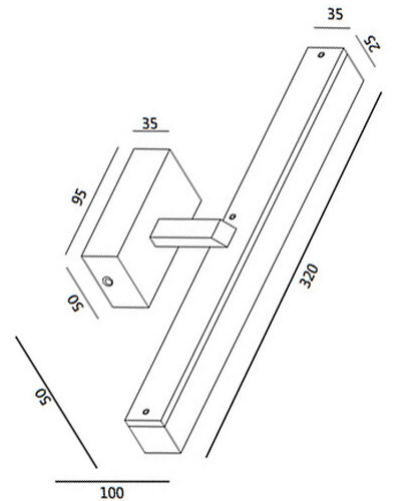

# Saura

Elegante LED Spiegel- und Bilderleuchte, IP44

<b>Artikelnummer</b>	<b>3362-21-138</b>
<b>Typ</b>	Wandleuchte
<b>Designer</b>	S.T. Fabas Luce
<b>EAN</b>	8019282085614
<b>Zolltarif</b>	94051190
<b>Farbe</b>	Verchromt
<b>Material</b>	Metall- und Methacrylat
<b>IP</b>	IP44
<b>Isolierklasse</b>	 CL2
<b>Artikelmaße</b>	320x100x50mm - 0.6kg
<b>Verpackungsmaße</b>	370x140x100mm - 0.8kg
	<b>Bestückung 1</b>
<b>Bestückung</b>	LED 5W Inklusiv
<b>Lumen des Artikels</b>	540 lm
<b>Farbtemperatur</b>	warmweiss 3000K
	<b>Elektrische Spezifikationen 1</b>
<b>Eingangsspannung</b>	230V AC 50Hz